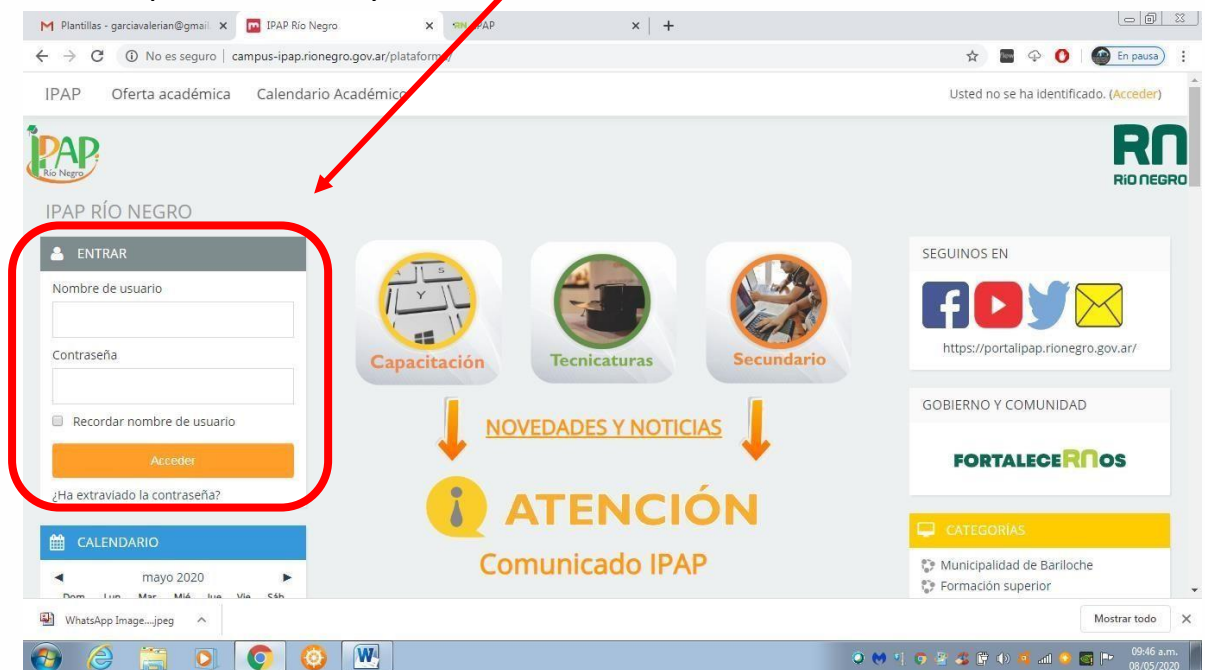

## TUTORIAL

¿Cómo ingresar a la plataforma del IPAP?

1- Vaya al buscador y coloque la dirección de la página web del IPAP

<https://portalipap.rionegro.gov.ar/>

2- Ingrese al botón "campus"

3- Coloque su usuario y contraseña. Habitualmente es su DNI en ambos casos

- 4- Una vez dentro de la plataforma, ud. podrá visualizar las aulas en la que esta matriculado tanto como las de profesor, como en las que esta como alumno.

The screenshot displays the IPAP Río Negro platform interface. On the left, a navigation menu is visible, with 'Mis cursos' highlighted and circled in red. The main content area features a central banner for 'ATENCIÓN Comunicado IPAP' with arrows pointing to 'SUS CURSOS'. On the right, there is a 'MIS CURSOS' section also circled in red, listing various courses like 'Ejecución de la Pena y Políticas Aula 01'.